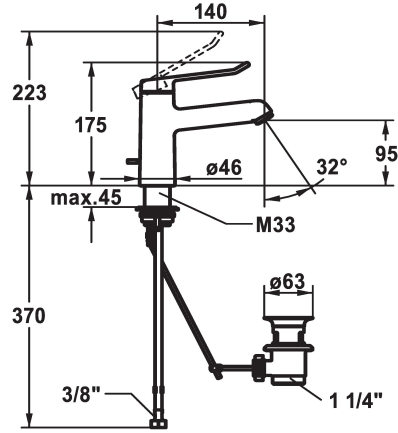

## KWC VITA 2.0 Mitigeur à levier - Lavabo

Modell-Linie: VITA 2.0 | 12.518.042.000FL  
Robinetteries | Robinets à monocommande

### KWC-No.

**125214**  
chromeline, A 140, raccords flexibles, avec vidage

**125215**  
chromeline, A 140, raccords flexibles, sans vidage

- \* Mitigeur à levier
- \* EcoProtect - économiseur d'eau
- \* Bec fixe
- Neoperl® Perlator® jet laminaire
- \* KWC cartouche de sécurité M 35 OP
- avec technique à disques céramique
- réglage de débit et de température continu

- \* Raccords flexibles 3/8"
- \* QuickInstallation - Fixation à l'aide de raccords filetés avec vis de blocage
- Perçage utile ø35 mm
- \* Livraison:
- Garniture de vidage KWC Z.538.581.000

### Données techniques

Débit	5,8 l/min (3 bar)
vidage	avec vidage
Raccord	tuyaux de raccordement flexibles
goulot	Fixe
Commande	commande par le haut
Code couleur	chromeline
Type d'installation	montage vertical
Type de robinet	Hebelmischer
Dimension de la hauteur	175
Groupe de bruit pour la robinetterie	l
Projection A	A140
Label énergétique	A
Dimension de la sortie d'eau	95
Matière	Laiton
teamNumber	725889.502
sanitasTroeschNumber	6114 186.501