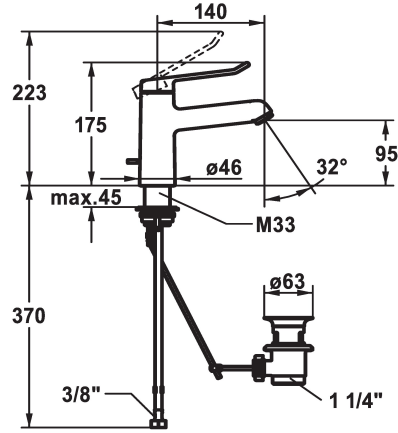

## KWC VITA 2.0 Mitigeur à levier - Lavabo

Modell-Linie: VITA 2.0 | 12.518.042.000FL  
Robinetteries | Robinets à monocommande

### KWC-No.

**125214**  
chromeline, A 140, raccords flexibles, avec vidage

**125215**  
chromeline, A 140, raccords flexibles, sans vidage

- \* Mitigeur à levier
- \* EcoProtect - économiseur d'eau
- \* Bec fixe
- Neoperl® Perlator® jet laminaire
- \* KWC cartouche de sécurité M 35 OP
- avec technique à disques céramique
- réglage de débit et de température continu

- \* Raccords flexibles 3/8"
- \* QuickInstallation - Fixation à l'aide de raccords filetés avec vis de blocage
- Perçage utile ø35 mm
- \* Livraison:
- Garniture de vidage KWC Z.538.581.000

### Données techniques

Débit	5,8 l/min (3 bar)
vidage	avec vidage
Raccord	tuyaux de raccordement flexibles
goulot	Fixe
Commande	commande par le haut
Code couleur	chromeline
Type d'installation	montage vertical
Type de robinet	Hebelmischer
Dimension de la hauteur	175
Groupe de bruit pour la robinetterie	I
Projection A	A140
Label énergétique	A
Dimension de la sortie d'eau	95
Matière	Laiton