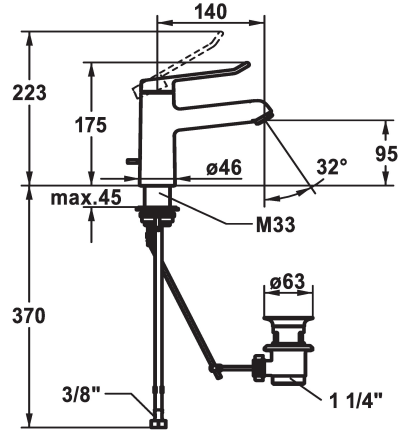

KWC VITA 2.0 Miscelatore a leva - Lavabo

Modell-Linie: VITA 2.0 | 12.518.042.000FL
Rubinetterie per bagni | Rubinetterie monocomando

KWC-No.

125214
chromeline, A 140, tubi flessibili di collegamento, con piletta

125215
chromeline, A 140, tubi flessibili di collegamento, senza piletta

- * Miscelatore a leva
- * EcoProtect - risparmio idrico
- * Bocca fissa
- Neoperl® Perlator® laminar
- * KWC cartuccia di sicurezza M 35 OP
- con tecnica a dischi in ceramica
- regolazione continua della portata e della temperatura

- * Tubi flessibili di collegamento da 3/8"
- * QuickInstallation - Fissaggio tramite raccordo filettato con viti di arresto
- * Foratura ø35 mm
- * Incluso nella fornitura:
- Valvola di scarico KWC Z.538.581.000

Dati tecnici

Portata	5,8 l/min (3 bar)
piletta	con comando per scarico
Raccordo	tubi di collegamento flessibili
bocca	Fissato
Operazione	azionamento superiore
Codice colore	chromeline
Tipo di installazione	montaggio fisso
Tipo di rubinetto	Hebelmischer
Dimensioni in altezza	175
Classe di rumorosità	I
Proiezione A	A140
Etichetta energetica	A
Dimensioni uscita acqua	95
Materiale	Ottone
teamNumber	725889.502
sanitasTroeschNumber	6114 186.501