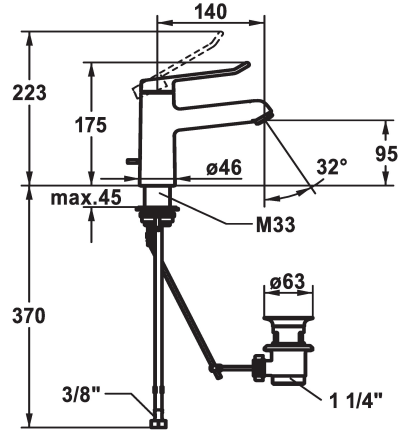

KWC VITA 2.0 Eengreepsmengkraan - Wastafel

Modell-Linie: VITA 2.0 | 12.518.042.000FL
Kranen | Eengreepkranen

KWC-No.

125214

chrom, A 140, flexibele aansluitslangen, met afvoergarnituur

125215

chrom, A 140, flexibele aansluitslangen, zonder afvoergarnituur

- Eengreepsmengkraan
- EcoProtect - waterbesparende inrichting
- Vaste uitloop
  - Neoperl® Perlator® laminar
- KWC veiligheidspatroon M 35 OP
  - met keramische-schijventechniek
  - debiet en temperatuur traploos instelbaar

- Flexibele aansluitslangen 3/8"
- QuickInstallation - Bevestiging met draadfitting met borgschroeven
- Tafelboring $\varnothing 35$ mm
- Levering:
  - KWC afvoerkraan Z.538.581.000

Technical Data

Doorstroomhoeveelheid	5,8 l/min (3 bar)
afvoergarnituur	met aftapkraan
schroefverbindingen	flexibele aansluitslangen
uitloop	vast
Bediening	bovenbediening
Kleurcode	chromeline
Type installatie	staande montage
Kraan type	Hebelmischer
Hoogteafmeting	175
geluidsklasse	I
Projectie A	A140
Energielabel	A
Afmetingen wateruitlaat	95
Materiaal	Messing