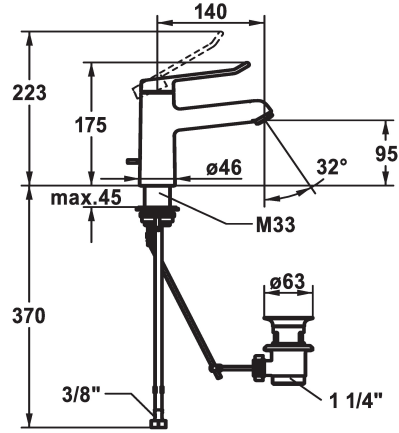

KWC VITA 2.0 Eengreepsmengkraan - Wastafel

Modell-Linie: VITA 2.0 | 12.518.042.000FL
Kranen | Eengreepkranen

KWC-No.

125214

chrom, A 140, flexibele aansluitslangen, met afvoergarnituur

125215

chrom, A 140, flexibele aansluitslangen, zonder afvoergarnituur

- Eengreepsmengkraan
- EcoProtect - waterbesparende inrichting
- Vaste uitloop
- Neoperl® Perlator® laminar
- KWC veiligheids patroon M 35 OP
- met keramische-schijventechniek
- debiet en temperatuur traploos instelbaar

- Flexibele aansluitslangen 3/8"
- QuickInstallation - Bevestiging met draadfitting met borgschroeven
- Tafelboring ø35 mm
- Levering:
- KWC afvoerkraan Z.538.581.000

Technical Data

A_Spout_Spray	5,8 l/min (3 bar)
afvoergarnituur	met aftapkraan
Connection	flexibele aansluitslangen
uitloop	vast
Handling	bovenbediening
Kleurcode	chromeline
Installation_type	staande montage
Faucet_typ	Hebelmischer
Hoogteafmeting	175
G_Acoustic group	I
Projection_A	A140
EnergyLabelCH	A
Afmetingen wateruitlaat	95
Materiaal	Messing