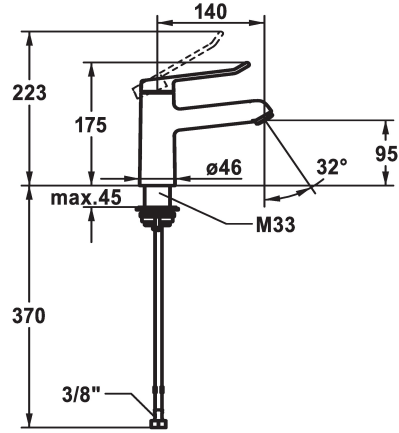

KWC VITA 2.0 Hebelmischer - Waschtisch

Modell-Linie: VITA 2.0 | 12.518.052.000FL
Armaturen | Manuelle Armaturen

KWC-Nr.

125214
chromeline, A 140, flexible Anschlusschläuche, mit Ablaufgarnitur

125215
chromeline, A 140, ohne Ablaufgarnitur

- * Hebelmischer
- * EcoProtect - Wasserspareinrichtung
- * Auslauf fest
- Neoperl® Perlator® laminar
- * KWC Sicherheits-Steuerpatrone M 35 OP
- mit Keramikscheibentechnik

- Auslaufmenge und Temperatur stufenlos einstellbar
- * Flexible Anschlusschläuche 3/8"
- * QuickInstallation - Befestigung mit Gewindestutzen M33 x 1.5 mit Feststellschrauben
- Tischbohrung ø35 mm

Technische Daten

Auslaufmenge
Ablaufgarnitur
Anschluss
Auslauf
Bedienung
Farbcode
Installationsart
Armaturtyp
Mass Höhe
Armaturengeräuschgruppe
Ausladung A
Energie Etikette
Mass-Wasseraustritt
Material

5,8 l/min (3 bar)
ohne Ablaufgarnitur
Flexible Anschlusschläuche
fest
topbedient
chromeline
Standmontage
Hebelmischer
175
I
A 140
A
95
Messing

Ersatzteile

KWC VITA 2.0
Hebelmischer - Waschtisch

Modell-Linie: VITA 2.0 | 12.518.052.000FL
Armaturen | Manuelle Armaturen