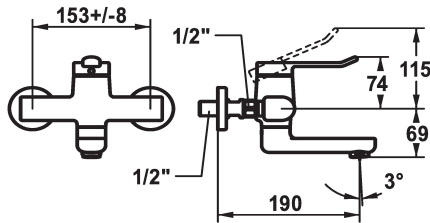

KWC VITA 2.0 Hebelmischer - Waschtisch

Modell-Linie: VITA 2.0 | 11.512.102.000
Armaturen | Manuelle Armaturen

KWC-Nr.

125218
chromeline, AD 153 +/- 8 mm, A 175

125219
chromeline, AD 153 +/- 8 mm, A 225

- * Hebelmischer
- * EcoProtect - Wasserspareinrichtung
- * Schwenkauslauf 90°
- bei Bedarf mit Schraube fixierbar
- Neoperl® Perlator® laminar
- * OptimalSpace - grosszügiger Wasch- / Arbeitsbereich

Ausladung A

A 190

A 240

- * KWC Sicherheits-Steuerpatrone M 35 OP
- mit Keramikscheibentechnik
- Auslaufmenge und Temperatur stufenlos einstellbar
- * Wandanschlüsse 1/2" x 1/2", nicht absperrbar L 40 exzentrisch 4 mm

Technische Daten

Auslaufmenge	5,8 l/min (3 bar)
Auslauf	schwenkbar
Bedienung	topbedient
Farbcode	chromeline
Installationsart	Wandmontage
Armaturtyp	Hebelmischer
Armaturengeräuschgruppe	I
Ausladung A	A 190
Energie Etikette	A
Anschluss Mass	153+/-8
Material	Messing