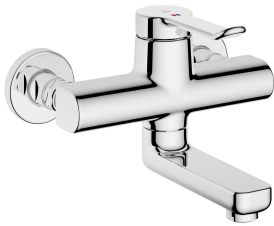

KWC VITA 2.0 Hebelmischer - Waschtisch

Modell-Linie: VITA 2.0 | 11.512.102.000
Armaturen | Manuelle Armaturen

KWC-Nr.

125218
chromeline, AD 153 +/- 8 mm, A 175

125219
chromeline, AD 153 +/- 8 mm, A 225

- * Hebelmischer
- * EcoProtect - Wasserspareinrichtung
- * Schwenkauslauf 90°
- bei Bedarf mit Schraube fixierbar
- Neoperl® Perlator® laminar
- * OptimalSpace - grosszügiger Wasch- / Arbeitsbereich

Ausladung A

A 190

A 240

- * KWC Sicherheits-Steuerpatrone M 35 OP
- mit Keramikscheibentechnik
- Auslaufmenge und Temperatur stufenlos einstellbar
- * Wandanschlüsse 1/2" x 1/2", nicht absperrbar L 40 exzentrisch 4 mm

Technische Daten

Auslaufmenge	5,8 l/min (3 bar)
Auslauf	schwenkbar
Bedienung	topbedient
Farbcode	chromeline
Installationsart	Wandmontage
Armaturtyp	Hebelmischer
Armaturengeräuschgruppe	I
Ausladung A	A 190
Energie Etikette	A
Anschluss Mass	153+/-8
Material	Messing