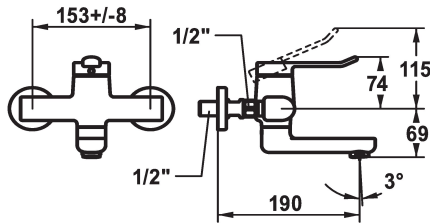

KWC VITA 2.0 Hebelmischer - Waschtisch

Modell-Linie: VITA 2.0 | 11.512.102.000
Armaturen | Manuelle Armaturen

KWC-Nr.

125218
chromeline, AD 153 +/- 8 mm, A 175

125219
chromeline, AD 153 +/- 8 mm, A 225

- * Hebelmischer
- * EcoProtect - Wasserspareinrichtung
- * Schwenkauslauf 90°
- bei Bedarf mit Schraube fixierbar
- Neoperl® Perlator® laminar
- * OptimalSpace - grosszügiger Wasch- / Arbeitsbereich

Ausladung A

A 190

A 240

- * KWC Sicherheits-Steuerpatrone M 35 OP
- mit Keramikscheibentechnik
- Auslaufmenge und Temperatur stufenlos einstellbar
- * Wandanschlüsse 1/2" x 1/2", nicht absperrbar L 40 exzentrisch 4 mm

Technische Daten

Auslaufmenge	5,8 l/min (3 bar)
Auslauf	schwenkbar
Bedienung	topbedient
Farbcode	chromeline
Installationsart	Wandmontage
Armaturtyp	Hebelmischer
Armaturengeräuschgruppe	I
Ausladung A	A 190
Energie Etikette	A
Anschluss Mass	153+/-8
Material	Messing
teamNumber	0