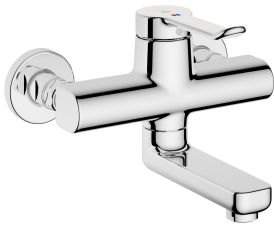

KWC VITA 2.0 Hebelmischer - Waschtisch

Modell-Linie: VITA 2.0 | 11.512.102.000
Armaturen | Manuelle Armaturen

KWC-Nr.

125218
chromeline, AD 153 +/- 8 mm, A 175

125219
chromeline, AD 153 +/- 8 mm, A 225

- * Hebelmischer
- * EcoProtect - Wasserspareinrichtung
- * Schwenkauslauf 90°
- bei Bedarf mit Schraube fixierbar
- Neoperl® Perlator® laminar
- * OptimalSpace - grosszügiger Wasch- / Arbeitsbereich

Ausladung A

A 190

A 240

- * KWC Sicherheits-Steuerpatrone M 35 OP
- mit Keramikscheibentechnik
- Auslaufmenge und Temperatur stufenlos einstellbar
- * Wandanschlüsse 1/2" x 1/2", nicht absperrbar L 40 exzentrisch 4 mm

Technische Daten

Auslaufmenge	5,8 l/min (3 bar)
Auslauf	schwenkbar
Bedienung	topbedient
Farbcode	chromeline
Installationsart	Wandmontage
Armaturtyp	Hebelmischer
Armaturengeräuschgruppe	I
Ausladung A	A 190
Energie Etikette	A
Anschluss Mass	153+/-8
Material	Messing
teamNumber	0