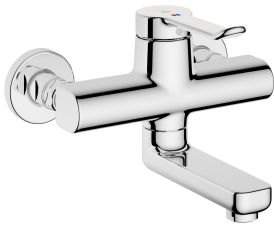

KWC VITA 2.0 Hebelmischer - Waschtisch

Modell-Linie: VITA 2.0 | 11.512.102.000
Armaturen | Manuelle Armaturen

KWC-Nr.

125218
chromeline, AD 153 +/- 8 mm, A 175

125219
chromeline, AD 153 +/- 8 mm, A 225

- * Hebelmischer
- * EcoProtect - Wasserspareinrichtung
- * Schwenkauslauf 90°
- bei Bedarf mit Schraube fixierbar
- Neoperl® Perlator® laminar
- * OptimalSpace - grosszügiger Wasch- / Arbeitsbereich

Ausladung A

A 190

A 240

- * KWC Sicherheits-Steuerpatrone M 35 OP
- mit Keramikscheibentechnik
- Auslaufmenge und Temperatur stufenlos einstellbar
- * Wandanschlüsse 1/2" x 1/2", nicht absperrbar L 40 exzentrisch 4 mm

Technische Daten

Auslaufmenge	5,8 l/min (3 bar)
Auslauf	schwenkbar
Bedienung	topbedient
Farbcode	chromeline
Installationsart	Wandmontage
Armaturtyp	Hebelmischer
Armaturengeräuschgruppe	I
Ausladung A	A 190
Energie Etikette	A
Anschluss Mass	153+/-8
Material	Messing

Ersatzteile

KWC VITA 2.0
Hebelmischer - Waschtisch

Modell-Linie: VITA 2.0 | 11.512.102.000
Armaturen | Manuelle Armaturen

Sicherheits-Steuerpatrone M 35 OP

538950
Z.538.950
