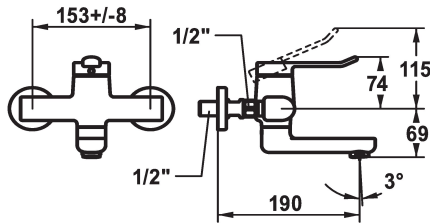

KWC VITA 2.0 Hebelmischer - Waschtisch

Modell-Linie: VITA 2.0 | 11.512.102.000
Armaturen | Manuelle Armaturen

KWC-Nr.

125218
chromeline, AD 153 +/- 8 mm, A 175

125219
chromeline, AD 153 +/- 8 mm, A 225

- * Hebelmischer
- * EcoProtect - Wasserspareinrichtung
- * Schwenkauslauf 90°
- bei Bedarf mit Schraube fixierbar
- Neoperl® Perlator® laminar
- * OptimalSpace - grosszügiger Wasch- / Arbeitsbereich

Ausladung A

A 190

A 240

- * KWC Sicherheits-Steuerpatrone M 35 OP
- mit Keramikscheibentechnik
- Auslaufmenge und Temperatur stufenlos einstellbar
- * Wandanschlüsse 1/2" x 1/2", nicht absperrbar L 40 exzentrisch 4 mm

Technische Daten

Auslaufmenge	5,8 l/min (3 bar)
Auslauf	schwenkbar
Bedienung	topbedient
Farbcode	chromeline
Installationsart	Wandmontage
Armaturtyp	Hebelmischer
Armaturengeräuschgruppe	I
Ausladung A	A 190
Energie Etikette	A
Anschluss Mass	153+/-8
Material	Messing

Ersatzteile

KWC VITA 2.0
Hebelmischer - Waschtisch

Modell-Linie: VITA 2.0 | 11.512.102.000
Armaturen | Manuelle Armaturen

Sicherheits-Steuerpatrone M 35 OP

538950
Z.538.950
