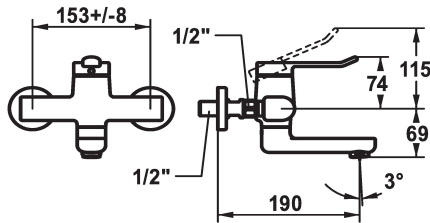

KWC VITA 2.0 Monomando - Lavabo

Modell-Linie: VITA 2.0 | 11.512.102.000
Griferías de lavabo | Grifo para lavabo

KWC-No.

125218
cromado, AD 153 +/- 8 mm, A 175

125219
cromado, AD 153 +/- 8 mm, A 225

- * Monomando
- * EcoProtect - dispositivo de ahorro de agua
- * Caño orientable 90°
- fijación con tornillo si es necesario
- Neoperl® Perlator® laminar
- * OptimalSpace - áreas de lavabo y de trabajo con dimensiones

Proyección A

A190

A240

- generosas
- * KWC cartucho de seguridad M 35 OP
- con tecnología de discos cerámicos
- caudal y temperatura regulables
- * Conexiones pared 1/2" x 1/2", no bloqueables L 40 excéntrica 4 mm

Datos técnicos

Caudal de salida	5,8 l/min (3 bar)
caño	freno rodillo
Operación	accionamiento superior
Código de color	chromeline
Tipo de instalación	Montaje a pared
Tipo de grifo	Hebelmischer
Grupo de ruido	I
Proyección A	A190
Etiqueta energética	A
Connection measure	153+/-8
Material	Latón