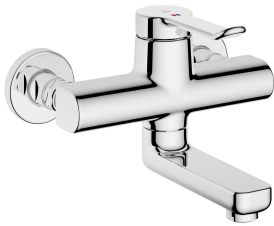

KWC VITA 2.0 Monomando - Lavabo

Modell-Linie: VITA 2.0 | 11.512.102.000
Griferías de lavabo | Grifo para lavabo

KWC-No.

125218
cromado, AD 153 +/- 8 mm, A 175

125219
cromado, AD 153 +/- 8 mm, A 225

- * Monomando
- * EcoProtect - dispositivo de ahorro de agua
- * Caño orientable 90°
- fijación con tornillo si es necesario
- Neoperl® Perlator® laminar
- * OptimalSpace - áreas de lavabo y de trabajo con dimensiones

Proyección A

A190

A240

- generosas
- * KWC cartucho de seguridad M 35 OP
- con tecnología de discos cerámicos
- caudal y temperatura regulables
- * Conexiones pared 1/2" x 1/2", no bloqueables L 40 excéntrica 4 mm

Datos técnicos

Caudal de salida	5,8 l/min (3 bar)
caño	freno rodillo
Operación	accionamiento superior
Código de color	chromeline
Tipo de instalación	Montaje a pared
Tipo de grifo	Hebelmischer
Grupo de ruido	I
Proyección A	A190
Etiqueta energética	A
Connection measure	153+/-8
Material	Latón