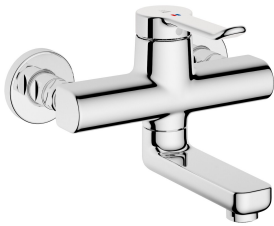

## KWC VITA 2.0 Mitigeur à levier - Lavabo

Modell-Linie: VITA 2.0 | 11.512.102.000  
Robinetteries | Robinets à monocommande

### KWC-No.

**125218**  
chromeline, AD 153 +/- 8 mm, A 175

**125219**  
chromeline, AD 153 +/- 8 mm, A 225

- \* Mitigeur à levier
- \* EcoProtect - économiseur d'eau
- \* Bec orientable 90°
- peut être fixé par vis en cas de besoin
- Neoperl® Perlator® jet laminaire

### Projection A

A190

A240

- \* OptimalSpace - un espace de lavage ou de travail généreux
- \* KWC cartouche de sécurité M 35 OP
- avec technique à disques céramique
- réglage de débit et de température continu
- \* Raccords sans pointeaux d'arrêt 1/2" x 1/2" L 40 excentrique 4 mm