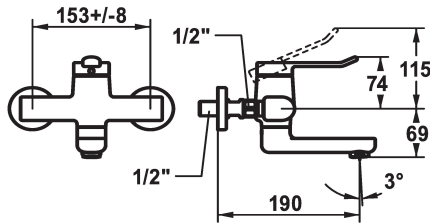

## KWC VITA 2.0 Mitigeur à levier - Lavabo

Modell-Linie: VITA 2.0 | 11.512.102.000  
Robinetteries | Robinets à monocommande

### KWC-No.

**125218**  
chromeline, AD 153 +/- 8 mm, A 175

**125219**  
chromeline, AD 153 +/- 8 mm, A 225

- \* Mitigeur à levier
- \* EcoProtect - économiseur d'eau
- \* Bec orientable 90°
- peut être fixé par vis en cas de besoin
- Neoperl® Perlator® jet laminaire

### Projection A

A190

A240

- \* OptimalSpace - un espace de lavage ou de travail généreux
- \* KWC cartouche de sécurité M 35 OP
- avec technique à disques céramique
- réglage de débit et de température continu
- \* Raccords sans pointeaux d'arrêt 1/2" x 1/2" L 40 excentrique 4 mm

### Données techniques

Débit
goulot
Commande
Code couleur
Type d'installation
Type de robinet
Groupe de bruit pour la robinetterie
Projection A
Label énergétique
Connexion mesure
Matière

5.8 l/min (3 bar)
orientable
commande par le haut
chromeline
Montage mural
Hebelmischer
I
A190
A
153 +/- 8
Laiton