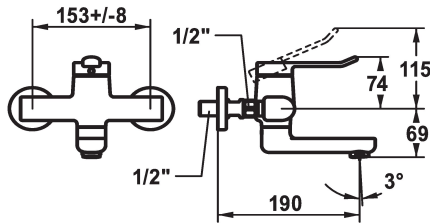

KWC VITA 2.0 Mitigeur à levier - Lavabo

Modell-Linie: VITA 2.0 | 11.512.102.000
Robinetteries | Robinets à monocommande

KWC-No.

125218
chromeline, AD 153 +/- 8 mm, A 175

125219
chromeline, AD 153 +/- 8 mm, A 225

- * Mitigeur à levier
- * EcoProtect - économiseur d'eau
- * Bec orientable 90°
- peut être fixé par vis en cas de besoin
- Neoperl® Perlator® jet laminaire

Projection A

A190

A240

- * OptimalSpace - un espace de lavage ou de travail généreux
- * KWC cartouche de sécurité M 35 OP
- avec technique à disques céramique
- réglage de débit et de température continu
- * Raccords sans pointeaux d'arrêt 1/2" x 1/2" L 40 excentrique 4 mm

Données techniques

Débit
goulot
Commande
Code couleur
Type d'installation
Type de robinet
Groupe de bruit pour la robinetterie
Projection A
Label énergétique
Connexion mesure
Matière
teamNumber

5.8 l/min (3 bar)
orientable
commande par le haut
chromeline
Montage mural
Hebelmischer
I
A190
A
153+/-8
Laiton
0