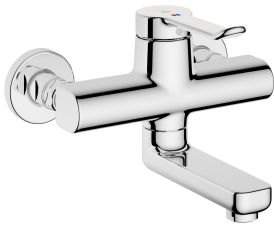

KWC VITA 2.0 Mitigeur à levier - Lavabo

Modell-Linie: VITA 2.0 | 11.512.102.000
Robinetteries | Robinets à monocommande

KWC-No.

125218
chromeline, AD 153 +/- 8 mm, A 175

125219
chromeline, AD 153 +/- 8 mm, A 225

- * Mitigeur à levier
- * EcoProtect - économiseur d'eau
- * Bec orientable 90°
- peut être fixé par vis en cas de besoin
- Neoperl® Perlator® jet laminaire

Projection A

A190

A240

- * OptimalSpace - un espace de lavage ou de travail généreux
- * KWC cartouche de sécurité M 35 OP
- avec technique à disques céramique
- réglage de débit et de température continu
- * Raccords sans pointeaux d'arrêt 1/2" x 1/2" L 40 excentrique 4 mm

Données techniques

Débit
goulot
Commande
Code couleur
Type d'installation
Type de robinet
Groupe de bruit pour la robinetterie
Projection A
Label énergétique
Connexion mesure
Matière
teamNumber

5.8 l/min (3 bar)
orientable
commande par le haut
chromeline
Montage mural
Hebelmischer
I
A190
A
153+/-8
Laiton
0