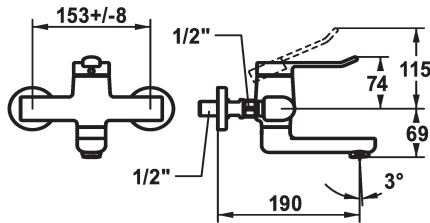

## KWC VITA 2.0

Miscelatore a leva - Lavabo

Modell-Linie: VITA 2.0 | 11.512.102.000

Rubinetterie per bagni | Rubinetterie monocomando

### KWC-No.

**125218**  
chromeline, AD 153 +/- 8 mm, A 175

**125219**  
chromeline, AD 153 +/- 8 mm, A 225

- \* Miscelatore a leva
- \* EcoProtect - risparmio idrico
- \* Bocca orientabile 90°
- se necessario, fissabile con vite
- Neoperl® Perlator® laminar

### Proiezione A

A190

A240

- \* OptimalSpace - ampia zona di lavoro e di lavaggio
- \* KWC cartuccia di sicurezza M 35 OP
- con tecnica a dischi in ceramica
- regolazione continua della portata e della temperatura
- \* Raccordi a parete 1/2" x 1/2", non serrabili L 40 eccentrico 4 mm

### Dati tecnici

Portata
bocca
Operazione
Codice colore
Tipo di installazione
Tipo di rubinetto
Classe di rumorosità
Proiezione A
Etichetta energetica
Connection measure
Materiale
teamNumber

5.8 l/min (3 bar)
orientabile
azionamento superiore
chromeline
Installazione a parete
Hebelmischer
I
A190
A
153+/-8
Ottone
0