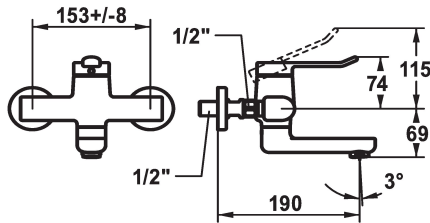

## KWC VITA 2.0

Miscelatore a leva - Lavabo

Modell-Linie: VITA 2.0 | 11.512.102.000

Rubinetterie per bagni | Rubinetterie monocomando

### KWC-No.

**125218**  
chromeline, AD 153 +/- 8 mm, A 175

**125219**  
chromeline, AD 153 +/- 8 mm, A 225

- \* Miscelatore a leva
- \* EcoProtect - risparmio idrico
- \* Bocca orientabile 90°
- se necessario, fissabile con vite
- Neoperl® Perlator® laminar

### Proiezione A

A190

A240

- \* OptimalSpace - ampia zona di lavoro e di lavaggio
- \* KWC cartuccia di sicurezza M 35 OP
- con tecnica a dischi in ceramica
- regolazione continua della portata e della temperatura
- \* Raccordi a parete 1/2" x 1/2", non serrabili L 40 eccentrico 4 mm

### Dati tecnici

Portata
bocca
Operazione
Codice colore
Tipo di installazione
Tipo di rubinetto
Classe di rumorosità
Proiezione A
Etichetta energetica
Connection measure
Materiale

5.8 l/min (3 bar)
orientabile
azionamento superiore
chromeline
Installazione a parete
Hebelmischer
I
A190
A
153+/-8
Ottone