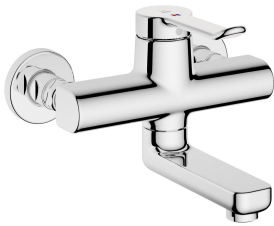

## KWC VITA 2.0

Miscelatore a leva - Lavabo

Modell-Linie: VITA 2.0 | 11.512.102.000

Rubinetterie per bagni | Rubinetterie monocomando

### KWC-No.

**125218**  
chromeline, AD 153 +/- 8 mm, A 175

**125219**  
chromeline, AD 153 +/- 8 mm, A 225

- \* Miscelatore a leva
- \* EcoProtect - risparmio idrico
- \* Bocca orientabile 90°
- se necessario, fissabile con vite
- Neoperl® Perlator® laminar

### Proiezione A

A190

A240

- \* OptimalSpace - ampia zona di lavoro e di lavaggio
- \* KWC cartuccia di sicurezza M 35 OP
- con tecnica a dischi in ceramica
- regolazione continua della portata e della temperatura
- \* Raccordi a parete 1/2" x 1/2", non serrabili L 40 eccentrico 4 mm