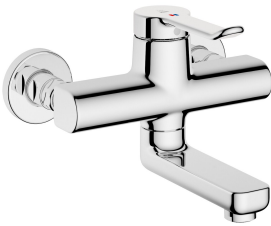

## KWC VITA 2.0 Eengrepsmengkraan - Wastafel

Modell-Linie: VITA 2.0 | 11.512.102.000  
Kranen | Eengreepkranen

### KWC-No.

**125218**  
chrom, AD 153 +/- 8 mm, A 175

**125219**  
chrom, AD 153 +/- 8 mm, A 225

- \* Eengrepsmengkraan
- \* EcoProtect - waterbesparende inrichting
- \* Draaibare uitloop 90°
- kan indien nodig met schroef vastgezet worden
- Neoperl® Perlator® laminar
- \* OptimalSpace - Royale was- en werkomgeving

### Projectie A

A190

A240

- \* KWC veiligheidspatroom M 35 OP
- met keramische-schijventechniek
- debiet en temperatuur traploos instelbaar
- \* Wandaansluitingen 1/2" x 1/2", niet afsluitbaar L 40 excentrisch 4 mm