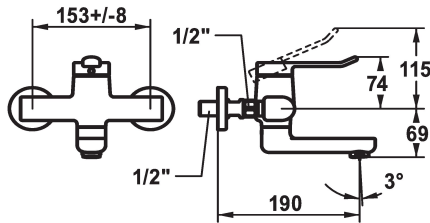

### KWC-No.

**125218**  
chrom, AD 153 +/- 8 mm, A 175

**125219**  
chrom, AD 153 +/- 8 mm, A 225

- \* Eengrepsmengkraan
- \* EcoProtect - waterbesparende inrichting
- \* Draaibare uitloop 90°
- kan indien nodig met schroef vastgezet worden
- Neoperl® Perlator® laminar
- \* OptimalSpace - Royale was- en werkomgeving

### Projectie A

A190

A240

- \* KWC veiligheidspatroom M 35 OP
- met keramische-schijventechniek
- debiet en temperatuur traploos instelbaar
- \* Wandaansluitingen 1/2" x 1/2", niet afsluitbaar L 40 excentrisch 4 mm

### Technical Data

Doorstroomhoeveelheid	5,8 l/min (3 bar)
uitloop	draaibaar
Bediening	bovenbediening
Kleurcode	chromeline
Type installatie	Wandmontage
Kraan type	Hebelmischer
geluidsklasse	I
Projectie A	A190
Energielabel	A
Connection measure	153 +/- 8
Material	Messing