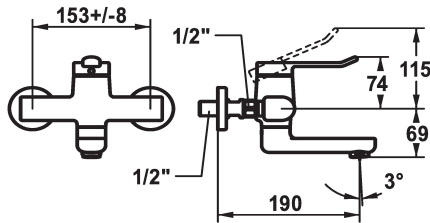

### KWC-No.

**125218**  
chrom, AD 153 +/- 8 mm, A 175

**125219**  
chrom, AD 153 +/- 8 mm, A 225

- \* Eengreepsmengkraan
- \* EcoProtect - waterbesparende inrichting
- \* Draaibare uitloop 90°
- kan indien nodig met schroef vastgezet worden
- Neoperl® Perlator® laminar
- \* OptimalSpace - Royale was- en werkomgeving

### Projection\_A

A190

A240

- \* KWC veiligheidspatroom M 35 OP
- met keramische-schijventechniek
- debiet en temperatuur traploos instelbaar
- \* Wandaansluitingen 1/2" x 1/2", niet afsluitbaar L 40 excentrisch 4 mm

Projection\_A

EnergyLabelCH

Connection measure

Material

5,8 l/min (3 bar)

draaibaar

bovenbediening

chromeline