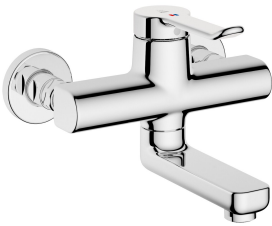

## KWC VITA 2.0 Eengreepsmengkraan - Wastafel

Modell-Linie: VITA 2.0 | 11.512.102.000  
Kranen | Eengreepkranen

### KWC-No.

**125218**  
chrom, AD 153 +/- 8 mm, A 175

**125219**  
chrom, AD 153 +/- 8 mm, A 225

- \* Eengreepsmengkraan
- \* EcoProtect - waterbesparende inrichting
- \* Draaibare uitloop 90°
- kan indien nodig met schroef vastgezet worden
- Neoperl® Perlator® laminar
- \* OptimalSpace - Royale was- en werkomgeving

### Projection\_A

A190

A240

- \* KWC veiligheidspatroom M 35 OP
- met keramische-schijventechniek
- debiet en temperatuur traploos instelbaar
- \* Wandaansluitingen 1/2" x 1/2", niet afsluitbaar L 40 excentrisch 4 mm