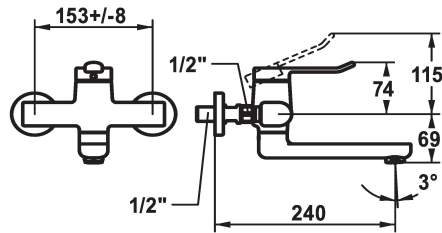

KWC VITA 2.0 Hebelmischer - Waschtisch

Modell-Linie: VITA 2.0 | 11.512.103.000
Armaturen | Manuelle Armaturen

KWC-Nr.

125218
chromeline, AD 153 +/- 8 mm, A 175

125219
chromeline, AD 153 +/- 8 mm, A 225

- * Hebelmischer
- * EcoProtect - Wasserspareinrichtung
- * Schwenkauslauf 90°
- bei Bedarf mit Schraube fixierbar
- Neoperl® Perlator® laminar
- * OptimalSpace - grosszügiger Wasch- / Arbeitsbereich

Ausladung A

A 190

A 240

- * KWC Sicherheits-Steuerpatrone M 35 OP
- mit Keramikscheibentechnik
- Auslaufmenge und Temperatur stufenlos einstellbar
- * Wandanschlüsse 1/2" x 1/2", nicht absperrbar L 40 exzentrisch 4 mm

Technische Daten

Auslaufmenge	5,8 l/min (3 bar)
Auslauf	schwenkbar
Bedienung	topbedient
Farbcode	chromeline
Installationsart	Wandmontage
Armaturtyp	Hebelmischer
Armaturengeräuschgruppe	I
Ausladung A	A 240
Energie Etikette	A
Anschluss Mass	153+/-8
Material	Messing
teamNumber	0