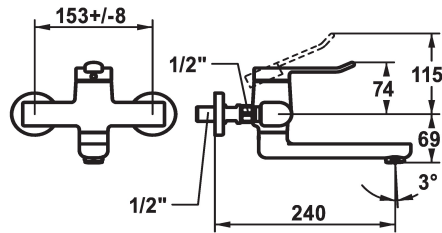

## KWC VITA 2.0 Monomando - Lavabo

Modell-Linie: VITA 2.0 | 11.512.103.000  
Griferías de lavabo | Grifo para lavabo

### KWC-No.

**125218**  
cromado, AD 153 +/- 8 mm, A 175

**125219**  
cromado, AD 153 +/- 8 mm, A 225

- \* Monomando
- \* EcoProtect - dispositivo de ahorro de agua
- \* Caño orientable 90°
- fijación con tornillo si es necesario
- Neoperl® Perlator® laminar
- \* OptimalSpace - áreas de lavabo y de trabajo con dimensiones

### Proyección A

A190

A240

- generosas
- \* KWC cartucho de seguridad M 35 OP
- con tecnología de discos cerámicos
- caudal y temperatura regulables
- \* Conexiones pared 1/2" x 1/2", no bloqueables L 40 excéntrica 4 mm

### Datos técnicos

Caudal de salida
caño
Operación
Código de color
Tipo de instalación
Tipo de grifo
Grupo de ruido
Proyección A
Etiqueta energética
Connection measure
Material

5,8 l/min (3 bar)
freno rodillo
accionamiento superior
chromeline
Montaje a pared
Hebelmischer
I
A240
A
153 +/- 8
Latón