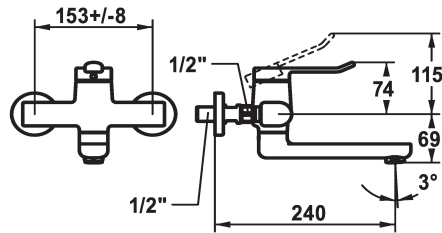

KWC VITA 2.0 Mitigeur à levier - Lavabo

Modell-Linie: VITA 2.0 | 11.512.103.000
Robinetteries | Robinets à monocommande

KWC-No.

125218
chromeline, AD 153 +/- 8 mm, A 175

125219
chromeline, AD 153 +/- 8 mm, A 225

- * Mitigeur à levier
- * EcoProtect - économiseur d'eau
- * Bec orientable 90°
- peut être fixé par vis en cas de besoin
- Neoperl® Perlator® jet laminaire

Projection A

A190

A240

- * OptimalSpace - un espace de lavage ou de travail généreux
- * KWC cartouche de sécurité M 35 OP
- avec technique à disques céramique
- réglage de débit et de température continu
- * Raccords sans pointeaux d'arrêt 1/2" x 1/2" L 40 excentrique 4 mm

Données techniques

Débit
goulot
Commande
Code couleur
Type d'installation
Type de robinet
Groupe de bruit pour la robinetterie
Projection A
Label énergétique
Connexion mesure
Matière

5.8 l/min (3 bar)
orientable
commande par le haut
chromeline
Montage mural
Hebelmischer
I
A240
A
153+/-8
Laiton