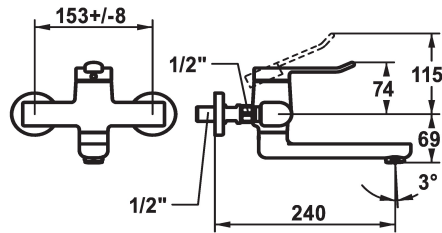

## KWC VITA 2.0 Miscelatore a leva - Lavabo

Modell-Linie: VITA 2.0 | 11.512.103.000  
Rubinetterie per bagni | Rubinetterie monocomando

### KWC-No.

**125218**  
chromeline, AD 153 +/- 8 mm, A 175

**125219**  
chromeline, AD 153 +/- 8 mm, A 225

- \* Miscelatore a leva
- \* EcoProtect - risparmio idrico
- \* Bocca orientabile 90°
- se necessario, fissabile con vite
- Neoperl® Perlator® laminar

### Proiezione A

A190

A240

- \* OptimalSpace - ampia zona di lavoro e di lavaggio
- \* KWC cartuccia di sicurezza M 35 OP
- con tecnica a dischi in ceramica
- regolazione continua della portata e della temperatura
- \* Raccordi a parete 1/2" x 1/2", non serrabili L 40 eccentrico 4 mm

### Dati tecnici

Portata
bocca
Operazione
Codice colore
Tipo di installazione
Tipo di rubinetto
Classe di rumorosità
Proiezione A
Etichetta energetica
Connection measure
Materiale

5.8 l/min (3 bar)
orientabile
azionamento superiore
chromeline
Installazione a parete
Hebelmischer
I
A240
A
153+/-8
Ottone