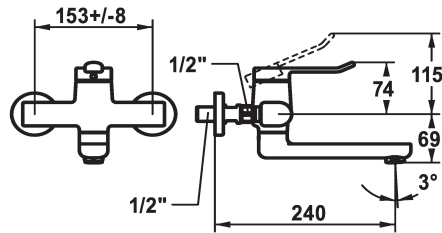

KWC VITA 2.0 Eengreepsmengkraan - Wastafel

Modell-Linie: VITA 2.0 | 11.512.103.000
Kranen | Eengreepkranen

KWC-No.

125218
chrom, AD 153 +/- 8 mm, A 175

125219
chrom, AD 153 +/- 8 mm, A 225

- * Eengreepsmengkraan
- * EcoProtect - waterbesparende inrichting
- * Draaibare uitloop 90°
- kan indien nodig met schroef vastgezet worden
- Neoperl® Perlator® laminar
- * OptimalSpace - Royale was- en werkomgeving

Projectie A

A190

A240

- * KWC veiligheidspatroon M 35 OP
- met keramische-schijventechniek
- debiet en temperatuur traploos instelbaar
- * Wandaansluitingen 1/2" x 1/2", niet afsluitbaar L 40 excentrisch 4 mm

Technical Data

| | |
|-----------------------|-------------------|
| Doorstroomhoeveelheid | 5,8 l/min (3 bar) |
| uitloop | draaibaar |
| Bediening | bovenbediening |
| Kleurcode | chromeline |
| Type installatie | Wandmontage |
| Kraan type | Hebelmischer |
| geluidsklasse | I |
| Projectie A | A240 |
| Energielabel | A |
| Connection measure | 153 +/- 8 |
| Material | Messing |