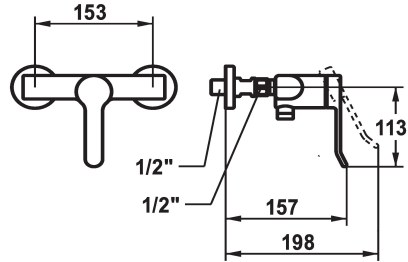

## KWC VITA 2.0 Hebelmischer - Dusche

Modell-Linie: VITA 2.0 | 21.512.310.000  
Duscharmaturen | Konventionelle Dusche

### KWC-Nr.

**125220**  
chromeline, AD 153, ohne Brause und Schlauch

- \* Hebelmischer
- \* Eigensicher gegen Rückfließen
- \* KWC Sicherheits-Steuerpatrone M 35 OP

- mit Keramikscheibentechnik
- Auslaufmenge und Temperatur stufenlos einstellbar
- \* Wandanschlüsse 1/2" x 1/2", absperrbar L 40

### Technische Daten

Brausenabgang: Auslaufmenge
Brausegarnitur
Farbcode
Installationsart
Armaturtyp
Armaturengeräuschgruppe
Energie Etikette
Anschluss Mass

12.6 l/min (3 bar)
ohne Brause, Schlauch
chromeline
Wandmontage
Armatur
2
C
153