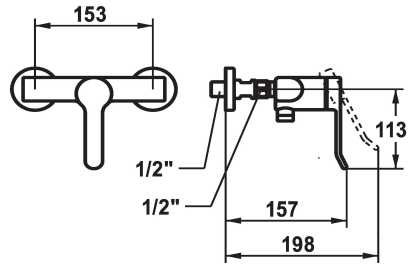

KWC VITA 2.0 Hebelmischer - Dusche

Modell-Linie: VITA 2.0 | 21.512.310.000
Duscharmaturen | Konventionelle Dusche

KWC-Nr.

125220
chromeline, AD 153, ohne Brause und Schlauch

125340
chromeline, AD 153, ohne Wandanschlüsse, ohne Brause, Schlauch und Halter

* Hebelmischer
* Eigensicher gegen Rückfließen
* KWC Sicherheits-Steuerpatrone M 35 OP

- mit Keramikscheibentechnik
- Auslaufmenge und Temperatur stufenlos einstellbar
* Wandanschlüsse 1/2" x 1/2", absperrbar L 40

Technische Daten

| | |
|-----------------------------|-----------------------|
| Brausenabgang: Auslaufmenge | 12.6 l/min (3 bar) |
| Brausegarnitur | ohne Brause, Schlauch |
| Farbcode | chromeline |
| Installationsart | Wandmontage |
| Armaturtyp | Armatur |
| Armaturengeräuschgruppe | 2 |
| Energie Etikette | C |
| Anschluss Mass | 153 |
| teamNumber | 725895.502 |