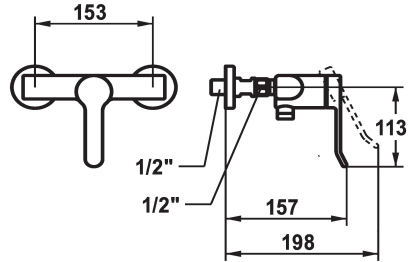

KWC VITA 2.0 Hebelmischer - Dusche

Modell-Linie: VITA 2.0 | 21.512.310.000
Duscharmaturen | Konventionelle Dusche

KWC-Nr.

125220
chromeline, AD 153, ohne Brause und Schlauch

- * Hebelmischer
- * Eigensicher gegen Rückfließen
- * KWC Sicherheits-Steuerpatrone M 35 OP

- mit Keramikscheibentechnik
- Auslaufmenge und Temperatur stufenlos einstellbar
- * Wandanschlüsse 1/2" x 1/2", absperbar L 40

Technische Daten

Brausenabgang: Auslaufmenge
Brausegarnitur
Farbcode
Installationsart
Armaturtyp
Armaturengeräuschgruppe
Energie Etikette
Anschluss Mass

12.6 l/min (3 bar)
ohne Brause, Schlauch
chromeline
Wandmontage
Armatur
2
C
153