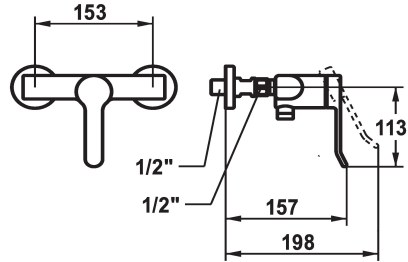

KWC VITA 2.0 Monomando - Ducha

Modell-Linie: VITA 2.0 | 21.512.310.000
Duchas | Duchas convencionales

KWC-No.

125220

cromado, AD 153, sin ducha y flexo

- * Monomando
- * Seguro contra retorno
- * KWC cartucho de seguridad M 35 OP

- con tecnología de discos cerámicos
- caudal y temperatura regulables
- * Conexiones pared 1/2" x 1/2", bloqueables L 40

Datos técnicos

Salida de ducha: Caudal de salida	12.6 l/min (3 bar)
Set de ducha	sin cabezal de ducha ni flexo
Código de color	chromeline
Tipo de instalación	Montaje a pared
Tipo de grifo	01
Grupo de ruido	2
Etiqueta energética	C
Connection measure	153