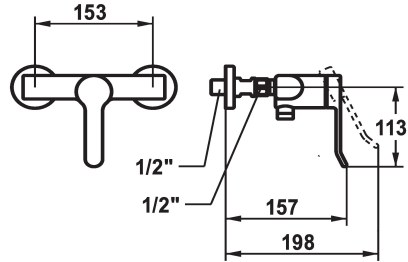

KWC VITA 2.0 Mitigeur à levier - Douche

Modell-Linie: VITA 2.0 | 21.512.310.000
Douches | Douches manuelles

KWC-No.

125220
chromeline, AD 153, sans douchette et flexible

- * Mitigeur à levier
- * Anti-refoulement intégré
- * KWC cartouche de sécurité M 35 OP

- avec technique à disques céramique
- réglage de débit et de température continu
- * Raccords avec pointeaux d'arrêt 1/2" x 1/2" L 40

Données techniques

Sortie de douchette: Débit	12.6 l/min (3 bar)
garniture de douche	sans douchette, flexible
Code couleur	chromeline
Type d'installation	Montage mural
Type de robinet	01
Groupe de bruit pour la robinetterie	2
Label énergétique	C
Connection mesure	153