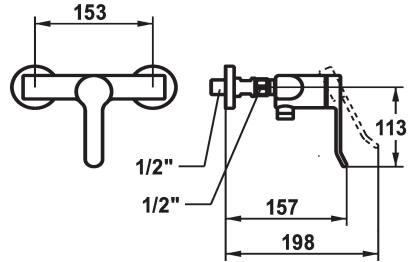

### KWC-No.

**125220**

chrom, AD 153, zonder handdouche en slang

- \* Eengreepsmengkraan
- \* Beveiligd tegen terugstroming
- \* KWC veiligheidspatroon M 35 OP

- met keramische-schijventechniek
- debiet en temperatuur traploos instelbaar
- \* Wandaansluitingen 1/2" x 1/2", afsluitbaar L 40

### Technical Data

Vaatdouche uitloop: doorstroomhoeveelheid

12.6 l/min (3 bar)

doucheset

zonder douche en slang

Kleurcode

chromeline

Type installatie