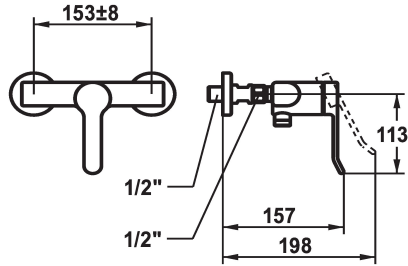

KWC VITA 2.0 Mitigeur à levier - Douche

Modell-Linie: VITA 2.0 | 21.512.330.000
Douches | Douches manuelles

KWC-No.

125221

chromeline, AD 153 +/- 8 mm, sans douchette et flexible

- * Mitigeur à levier
- * Anti-refoulement intégré
- * KWC cartouche de sécurité M 35 OP

- avec technique à disques céramique
- réglage de débit et de température continu
- * Raccords sans pointeaux d'arrêt 1/2" x 3/4" L 40 excentrique 4 mm

Données techniques

Sortie de douchette: Débit
garniture de douche
Code couleur
Type d'installation
Type de robinet
Sortie de douchette: Groupe de bruit pour la robinetterie
Label énergétique
Connection mesure
Matière
teamNumber

12.6 l/min (3 bar)
sans douchette, flexible
chromeline
Montage mural
Hebelmischer
II
C
153+/-8
Laiton
0