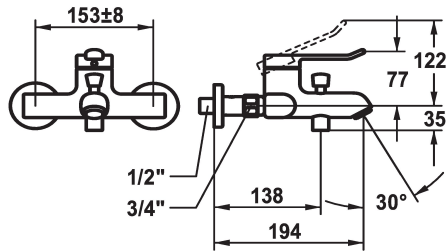

KWC VITA 2.0 Hebelmischer - Wanne

Modell-Linie: VITA 2.0 | 20.512.333.000
Duscharmaturen | Wannenmischer

KWC-Nr.

125223

chromeline, AD 153 AD 153 +/- 8 mm, A195, ohne Brause, Schlauch und Halter

- * Hebelmischer
- * Umstellung mit automatischer Rückstellung
- * Eigensicher gegen Rückfließen
- * Auslauf fest
- Neoperl® Perlator® laminar

- * KWC Sicherheits-Steuerpatrone M 35 OP
- mit Keramikscheibentechnik
- Auslaufmenge und Temperatur stufenlos einstellbar
- * Wandanschlüsse 1/2" x 3/4", nicht absperrbar L 40 exzentrisch 4 mm

Technische Daten

20.4 l/min (3 bar)
12.6 l/min (3 bar)
fest
ohne Brause, Schlauch, Halter
chromeline
Wandmontage
Hebelmischer
U
II
A 195
C
153+/-8
Messing

Ersatzteile

KWC VITA 2.0
Hebelmischer - Wanne

Modell-Linie: VITA 2.0 | 20.512.333.000
Duscharmaturen | Wannenmischer