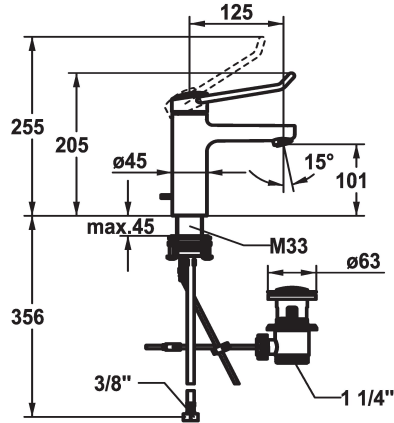

KWC VITA PRO 2.0 Hebelmischer - Waschtisch

Modell-Linie: VITA PRO 2.0 | 12.528.041.000FL
Armaturen | Manuelle Armaturen

KWC-Nr.

125224
chromeline, A 125, flexible Anschlusschläuche, mit Ablaufgarnitur

125225
chromeline, A 125, flexible Anschlusschläuche, ohne Ablaufgarnitur

- * Hebelmischer
- * Bedienung für einen sicheren Griff, sowie einfache und sichere Handhabung
- * Ergonomischer und stabiler Bedienhebel aus Polyamid
- für eine individuell noch angepasste Handhabung kann der abgekröpfte Hebel gedreht in die Kappe montiert werden (Standard: siehe Abbildung)
- * EcoProtect - Wasserspareinrichtung
- * Auslauf fest
- Neoperl® Perlator® laminar
- * KWC Sicherheits-Steuerpatrone M 35 OP

Ablaufgarnitur

mit Ablaufgarnitur

ohne Ablaufgarnitur

- mit Keramikscheibentechnik
- Auslaufmenge und Temperatur stufenlos einstellbar
- Temperaturbegrenzung
- Verstärkter Anschlag bei Auslaufmenge und Temperatur (Standardeinstellung)
- * Flexible Anschlusschläuche 3/8"
- * QuickInstallation - Befestigung mit Gewindestutzen M33 x 1.5 mit Feststellschrauben
- * Tischbohrung ø35 mm
- * Lieferumfang:
- KWC Ablaufventil Z.538.581.000

5,8 l/min (3 bar)
mit Ablaufgarnitur
Flexible Anschlusschläuche
fest
topbedient
chromeline
Standmontage
Hebelmischer
205
I
A 125
A
101
Messing