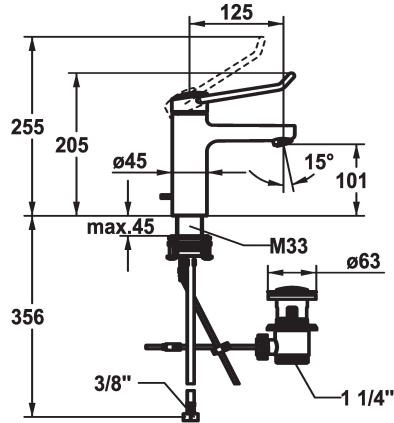

KWC VITA PRO 2.0 Hebelmischer - Waschtisch

Modell-Linie: VITA PRO 2.0 | 12.528.041.000FL
Armaturen | Manuelle Armaturen

KWC-Nr.

125224
chromeline, A 125, flexible Anschlusschläuche, mit Ablaufgarnitur

125225
chromeline, A 125, flexible Anschlusschläuche, ohne Ablaufgarnitur

- * Hebelmischer
- * Bedienung für einen sicheren Griff, sowie einfache und sichere Handhabung
- * Ergonomischer und stabiler Bedienhebel aus Polyamid
- für eine individuell noch angepasste Handhabung kann der abgekröpfte Hebel gedreht in die Kappe montiert werden (Standard: siehe Abbildung)
- * EcoProtect - Wasserspareinrichtung
- * Auslauf fest
- Neoperl® Perlator® laminar
- * KWC Sicherheits-Steuerpatrone M 35 OP

Ablaufgarnitur

mit Ablaufgarnitur

ohne Ablaufgarnitur

- mit Keramikscheibentechnik
- Auslaufmenge und Temperatur stufenlos einstellbar
- Temperaturbegrenzung
- Verstärkter Anschlag bei Auslaufmenge und Temperatur (Standardeinstellung)
- * Flexible Anschlusschläuche 3/8"
- * QuickInstallation - Befestigung mit Gewindestutzen M33 x 1.5 mit Feststellschrauben
- * Tischbohrung ø35 mm
- * Lieferumfang:
- KWC Ablaufventil Z.538.581.000

5,8 l/min (3 bar)
mit Ablaufgarnitur
Flexible Anschlusschläuche
fest
topbedient
chromeline
Standmontage
Hebelmischer
205
I
A 125
A
101
Messing
725591.502
6113 541.501