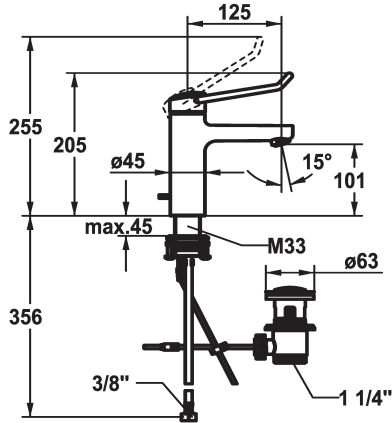

## KWC VITA PRO 2.0 Hebelmischer - Waschtisch

Modell-Linie: VITA PRO 2.0 | 12.528.041.000FL  
Armaturen | Manuelle Armaturen

### KWC-Nr.

**125224**  
chromeline, A 125, flexible Anschlusschläuche, mit Ablaufgarnitur

**125225**  
chromeline, A 125, flexible Anschlusschläuche, ohne Ablaufgarnitur

- \* Hebelmischer
- \* Bedienung für einen sicheren Griff, sowie einfache und sichere Handhabung
- \* Ergonomischer und stabiler Bedienhebel aus Polyamid  
- für eine individuell noch angepasste Handhabung kann der abgekröpfte Hebel gedreht in die Kappe montiert werden (Standard: siehe Abbildung)
- \* EcoProtect - Wasserspareinrichtung
- \* Auslauf fest
- Neoperl® Perlator® laminar
- \* KWC Sicherheits-Steuerpatrone M 35 OP

### Ablaufgarnitur

mit Ablaufgarnitur

ohne Ablaufgarnitur

- mit Keramikscheibentechnik
- Auslaufmenge und Temperatur stufenlos einstellbar
- Temperaturbegrenzung
- Verstärkter Anschlag bei Auslaufmenge und Temperatur (Standardeinstellung)
- \* Flexible Anschlusschläuche 3/8"
- \* QuickInstallation - Befestigung mit Gewindestutzen M33 x 1.5 mit Feststellschrauben
- \* Tischbohrung ø35 mm
- \* Lieferumfang:  
- KWC Ablaufventil Z.538.581.000

5,8 l/min (3 bar)
mit Ablaufgarnitur
Flexible Anschlusschläuche
fest
topbedient
chromeline
Standmontage
Hebelmischer
205
I
A 125
A
101
Messing