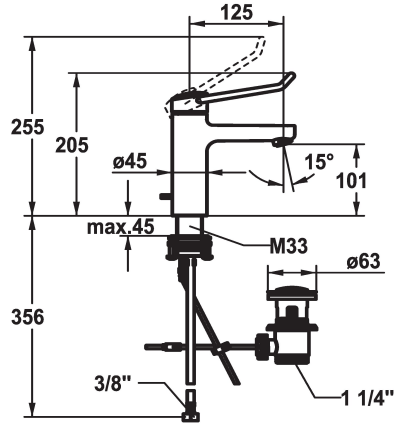

KWC VITA PRO 2.0 Mitigeur à levier - Lavabo

Modell-Linie: VITA PRO 2.0 | 12.528.041.000FL
Robinetteries | Robinets à monocommande

KWC-No.

125224
chromeline, A 125, raccords flexibles, avec vidage

125225
chromeline, A 125, raccords flexibles, sans vidage

- Mitigeur à levier
- Prise en main sûre au niveau de la poignée, manipulation sûre et simple
- Levier de commande ergonomique et résistant: en polyamide
- pour un maniement personnalisé, le levier coudé peut être inversé pour son montage dans la calotte (standard: voir figure)
- EcoProtect - économiseur d'eau
- Bec fixe
- Neoperl® Perlator® jet laminaire
- KWC cartouche de sécurité M 35 OP
- avec technique à disques céramique

vidage

avec vidage

sans vidage

- réglage de débit et de température continu
- limitation de température
- Butée renforcée pour le débit de sortie et la température (réglage standard)
- Raccords flexibles 3/8"
- QuickInstallation - Fixation à l'aide de raccords filetés avec vis de blocage
- Perçage utile ø35 mm
- Livraison:
- Garniture de vidage KWC Z.538.581.000

Données techniques

Débit	5,8 l/min (3 bar)
vidage	avec vidage
Raccord	tuyaux de raccordement flexibles
goulot	Fixe
Commande	commande par le haut
Code couleur	chromeline
Type d'installation	montage vertical
Type de robinet	Hebelmischer
Dimension de la hauteur	205
Groupe de bruit pour la robinetterie	l
Projection A	A125
Label énergétique	A
Dimension de la sortie d'eau	101
Matière	Laiton

Débit	5,8 l/min (3 bar)
vidage	avec vidage
Raccord	tuyaux de raccordement flexibles
goulot	Fixe
Commande	commande par le haut
Code couleur	chromeline
Type d'installation	montage vertical
Type de robinet	Hebelmischer
Dimension de la hauteur	205
Groupe de bruit pour la robinetterie	l
Projection A	A125
Label énergétique	A
Dimension de la sortie d'eau	101
Matière	Laiton