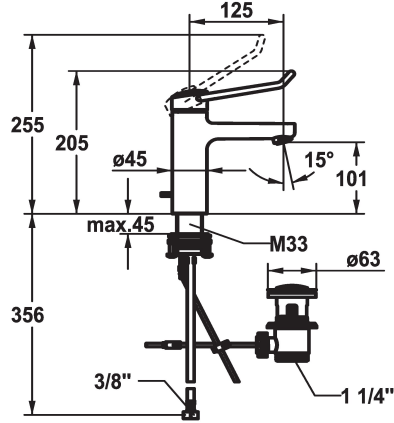

## KWC VITA PRO 2.0 Mitigeur à levier - Lavabo

Modell-Linie: VITA PRO 2.0 | 12.528.041.000FL  
Robinetteries | Robinets à monocommande

### KWC-No.

**125224**  
chromeline, A 125, raccords flexibles, avec vidage

**125225**  
chromeline, A 125, raccords flexibles, sans vidage

- \* Mitigeur à levier
- \* Prise en main sûre au niveau de la poignée, manipulation sûre et simple
- \* Levier de commande ergonomique et résistant: en polyamide
- pour un maniement personnalisé, le levier coudé peut être inversé pour son montage dans la calotte (standard: voir figure)
- \* EcoProtect - économiseur d'eau
- \* Bec fixe
- Neoperl® Perlator® jet laminaire
- \* KWC cartouche de sécurité M 35 OP
- avec technique à disques céramique

### vidage

avec vidage

sans vidage

- réglage de débit et de température continu
- limitation de température
- Butée renforcée pour le débit de sortie et la température (réglage standard)
- \* Raccords flexibles 3/8"
- \* QuickInstallation - Fixation à l'aide de raccords filetés avec vis de blocage
- \* Perçage utile ø35 mm
- \* Livraison:
- Garniture de vidage KWC Z.538.581.000

5,8 l/min (3 bar)
avec vidage
tuyaux de raccordement flexibles
Fixe
commande par le haut
chromeline
montage vertical
Hebelmischer
205
I
A125
A
101
Laiton