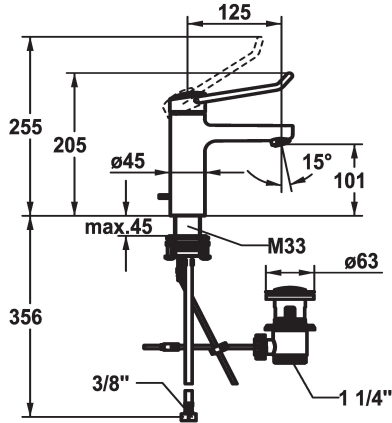

KWC VITA PRO 2.0 Miscelatore a leva - Lavabo

Modell-Linie: VITA PRO 2.0 | 12.528.041.000FL
Rubinetterie per bagni | Rubinetterie monocomando

KWC-No.

125224
chromeline, A 125, tubi flessibili di collegamento, con piletta

125225
chromeline, A 125, tubi flessibili di collegamento, senza piletta

- * Miscelatore a leva
- * Presa sicura per un utilizzo confortevole, semplice e sicuro
- * Leva di comando ergonomica e stabile in poliammide
- per un utilizzo ancora più plasmato sulle esigenze individuali, la leva curva può essere montata ruotata nella calotta (standard: vedi immagine)
- * EcoProtect - risparmio idrico
- * Bocca fissa
- Neoperl® Perlator® laminar
- * KWC cartuccia di sicurezza M 35 OP
- con tecnica a dischi in ceramica

piletta

con comando per scarico

senza piletta

- regolazione continua della portata e della temperatura
- limitazione della temperatura
- Finecorsa rinforzato per flusso e temperatura (impostazione standard)
- * Tubi flessibili di collegamento da 3/8"
- * QuickInstallation - Fissaggio tramite raccordo filettato con viti di arresto
- * Foratura ø35 mm
- * Incluso nella fornitura:
- Valvola di scarico KWC Z.538.581.000

5,8 l/min (3 bar)
con comando per scarico
tubi di collegamento flessibili
Fissato
azionamento superiore
chromeline
montaggio fisso
Hebelmischer
205
I
A125
A
101
Ottone
725591.502
6113 541.501