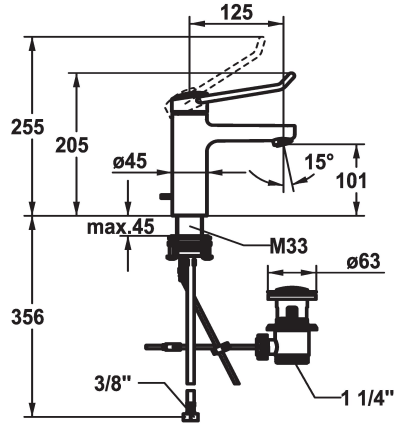

KWC VITA PRO 2.0 Miscelatore a leva - Lavabo

Modell-Linie: VITA PRO 2.0 | 12.528.041.000FL
Rubinetterie per bagni | Rubinetterie monocomando

KWC-No.

125224
chromeline, A 125, tubi flessibili di collegamento, con piletta

125225
chromeline, A 125, tubi flessibili di collegamento, senza piletta

- * Miscelatore a leva
- * Presa sicura per un utilizzo confortevole, semplice e sicuro
- * Leva di comando ergonomica e stabile in poliammide
- per un utilizzo ancora più plasmato sulle esigenze individuali, la leva curvata può essere montata ruotata nella calotta (standard: vedi immagine)
- * EcoProtect - risparmio idrico
- * Bocca fissa
- Neoperl® Perlator® laminar
- * KWC cartuccia di sicurezza M 35 OP
- con tecnica a dischi in ceramica

scarico

con comando per scarico

senza piletta

- regolazione continua della portata e della temperatura
- limitazione della temperatura
- Finecorsa rinforzato per flusso e temperatura (impostazione standard)
- * Tubi flessibili di collegamento da 3/8"
- * QuickInstallation - Fissaggio tramite raccordo filettato con viti di arresto
- * Foratura ø35 mm
- * Incluso nella fornitura:
- Valvola di scarico KWC Z.538.581.000

5,8 l/min (3 bar)
con comando per scarico
tubi di collegamento flessibili
Fissato
azionamento superiore
chromeline
montaggio fisso
Hebelmischer
205
I
A125
A
101
Ottone