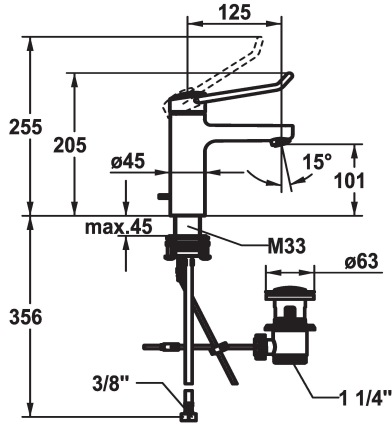

KWC VITA PRO 2.0 Eengreepsmengkraan - Wastafel

Modell-Linie: VITA PRO 2.0 | 12.528.041.000FL
Kranen | Eengreepkranen

KWC-No.

125224
chrom, A 125, flexibele aansluitslangen, met afvoergarnituur

125225
chrom, A 125, flexibele aansluitslangen, zonder afvoergarnituur

- Eengreepsmengkraan
- Bediening met goede grip en eenvoudig, veilig gebruik
- Ergonomische en stabiele bedieningshendel van polyamide
  - Voor individueel en nog beter aangepast gebruik kan de gebogen hendel gedraaid in de kap worden gemonteerd (standaard: zie afbeelding)
- EcoProtect - waterbesparende inrichting
- Vaste uitloop
  - Neoperl® Perlator® laminar
- KWC veiligheidspatroon M 35 OP
- met keramische-schijventechniek

afvoergarnituur

met aftapkraan

zonder aftapkraan

- debiet en temperatuur traploos instelbaar
- temperatuurbegrenzing
- Versterkte aanslag voor uitstroomhoeveelheid en temperatuur (standaardinstelling)
- Flexibele aansluitslangen 3/8"
- QuickInstallation - Bevestiging met draadfitting met borgschroeven
- Tafelboring ø35 mm
- Levering:
  - KWC afvoerkraan Z.538.581.000

Technical Data

Doorstroomhoeveelheid

5,8 l/min (3 bar)

afvoergarnituur

met aftapkraan

schroefverbindingen

flexibele aansluitslangen

uitloop

vast

Bediening

bovenbediening

Kleurcode

chromeline

Type installatie

staande montage

Kraan type

Hebelmischer

Hoogteafmeting

205

geluidsklasse

I

Projectie A

A125

Energielabel

A

Afmetingen wateruitlaat

101

Materiaal

Messing