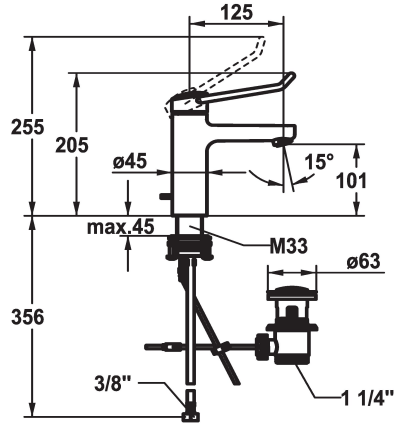

KWC VITA PRO 2.0 Eengreepsmengkraan - Wastafel

Modell-Linie: VITA PRO 2.0 | 12.528.041.000FL
Kranen | Eengreepkranen

KWC-No.

125224
chrom, A 125, flexibele aansluitslangen, met afvoergarnituur

125225
chrom, A 125, flexibele aansluitslangen, zonder afvoergarnituur

- * Eengreepsmengkraan
- * Bediening met goede grip en eenvoudig, veilig gebruik
- * Ergonomische en stabiele bedieningshendel van polyamide
 - Voor individueel en nog beter aangepast gebruik kan de gebogen hendel gedraaid in de kap worden gemonteerd (standaard: zie afbeelding)
- * EcoProtect - waterbesparende inrichting
- * Vaste uitloop
 - Neoperl® Perlator® laminar
- * KWC veiligheidspatroon M 35 OP
- met keramische-schijventechniek

afvoergarnituur

met aftapkraan

zonder aftapkraan

- debiet en temperatuur traploos instelbaar
- temperatuurbegrenzing
- Versterkte aanslag voor uitstroomhoeveelheid en temperatuur (standaardinstelling)
- * Flexibele aansluitslangen 3/8"
- * QuickInstallation - Bevestiging met draadfitting met borgschroeven
- * Tafelboring ø35 mm
- * Levering:
 - KWC afvoerkraan Z.538.581.000

Faucet_typ

Hoogteafmeting

G_Acoustic group

Projection_A

EnergyLabelCH

Afmetingen wateruitlaat

Materiaal

5,8 l/min (3 bar)