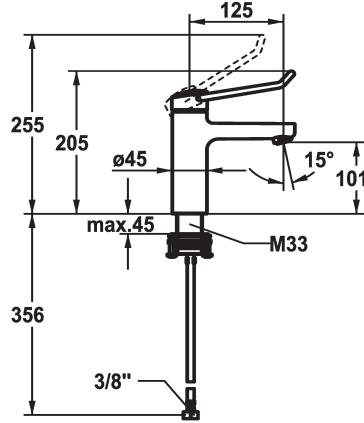

## KWC VITA PRO 2.0 Hebelmischer - Waschtisch

Modell-Linie: VITA PRO 2.0 | 12.528.051.000FL  
Armaturen | Manuelle Armaturen

### KWC-Nr.

**125224**  
chromeline, A 125, flexible Anschlusschläuche, mit Ablaufgarnitur

**125225**  
chromeline, A 125, flexible Anschlusschläuche, ohne Ablaufgarnitur

- \* Hebelmischer
- \* Bedienung für einen sicheren Griff, sowie einfache und sichere Handhabung
- \* Ergonomischer und stabiler Bedienhebel aus Polyamid  
- für eine individuell noch angepasste Handhabung kann der abgekröpfte Hebel gedreht in die Kappe montiert werden (Standard: siehe Abbildung)
- \* EcoProtect - Wasserspareinrichtung
- \* Auslauf fest
- Neoperl® Perlator® laminar

### Ablaufgarnitur

mit Ablaufgarnitur

ohne Ablaufgarnitur

- \* KWC Sicherheits-Steuerpatrone M 35 OP  
- mit Keramikscheibentechnik
- Auslaufmenge und Temperatur stufenlos einstellbar
- Temperaturbegrenzung
- Verstärkter Anschlag bei Auslaufmenge und Temperatur (Standardeinstellung)
- \* Flexible Anschlusschläuche 3/8"
- \* QuickInstallation - Befestigung mit Gewindestutzen M33 x 1.5 mit Feststellschrauben
- \* Tischbohrung ø35 mm

5,8 l/min (3 bar)
ohne Ablaufgarnitur
Flexible Anschlusschläuche
fest
topbedient
chromeline
Standmontage
Hebelmischer
205
I
A 125
A
101
Messing
725592.502
6113 542.501