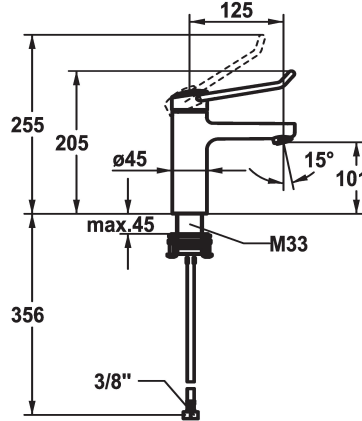

KWC VITA PRO 2.0 Mitigeur à levier - Lavabo

Modell-Linie: VITA PRO 2.0 | 12.528.051.000FL
Robinetteries | Robinets à monocommande

KWC-No.

125224
chromeline, A 125, raccords flexibles, avec vidage

125225
chromeline, A 125, raccords flexibles, sans vidage

- * Mitigeur à levier
- * Prise en main sûre au niveau de la poignée, manipulation sûre et simple
- * Levier de commande ergonomique et résistant: en polyamide - pour un maniement personnalisé, le levier coudé peut être inversé pour son montage dans la calotte (standard: voir figure)
- * EcoProtect - économiseur d'eau
- * Bec fixe
- Neoperl® Perlator® jet laminaire
- * KWC cartouche de sécurité M 35 OP

vidage

avec vidage

sans vidage

- avec technique à disques céramique
- réglage de débit et de température continu
- limitation de température
- Butée renforcée pour le débit de sortie et la température (réglage standard)
- * Raccords flexibles 3/8"
- * QuickInstallation - Fixation à l'aide de raccords filetés avec vis de blocage
- * Perçage utile ø35 mm

Données techniques

Débit	5,8 l/min (3 bar)
vidage	sans vidage
Raccord	tuyaux de raccordement flexibles
goulot	Fixe
Commande	commande par le haut
Code couleur	chromeline
Type d'installation	montage vertical
Type de robinet	Hebelmischer
Dimension de la hauteur	205
Groupe de bruit pour la robinetterie	l
Projection A	A125
Label énergétique	A
Dimension de la sortie d'eau	101
Matière	Laiton