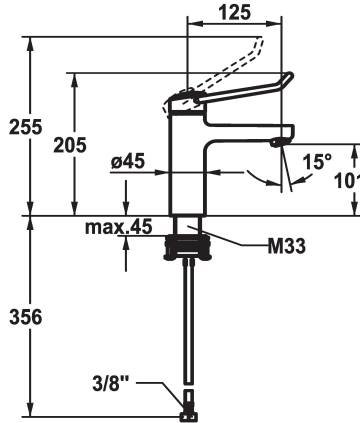

## KWC VITA PRO 2.0 Mitigeur à levier - Lavabo

Modell-Linie: VITA PRO 2.0 | 12.528.051.000FL  
Robinetteries | Robinets à monocommande

### KWC-No.

**125224**  
chromeline, A 125, raccords flexibles, avec vidage

**125225**  
chromeline, A 125, raccords flexibles, sans vidage

- \* Mitigeur à levier
- \* Prise en main sûre au niveau de la poignée, manipulation sûre et simple
- \* Levier de commande ergonomique et résistant: en polyamide  
- pour un maniement personnalisé, le levier coudé peut être inversé pour son montage dans la calotte (standard: voir figure)
- \* EcoProtect - économiseur d'eau
- \* Bec fixe
- Neoperl® Perlator® jet laminaire
- \* KWC cartouche de sécurité M 35 OP

### vidage

avec vidage

sans vidage

- avec technique à disques céramique
- réglage de débit et de température continu
- limitation de température
- Butée renforcée pour le débit de sortie et la température (réglage standard)
- \* Raccords flexibles 3/8"
- \* QuickInstallation - Fixation à l'aide de raccords filetés avec vis de blocage
- \* Perçage utile ø35 mm

### Données techniques

Débit	5,8 l/min (3 bar)
vidage	sans vidage
Raccord	tuyaux de raccordement flexibles
goulot	Fixe
Commande	commande par le haut
Code couleur	chromeline
Type d'installation	montage vertical
Type de robinet	Hebelmischer
Dimension de la hauteur	205
Groupe de bruit pour la robinetterie	I
Projection A	A125
Label énergétique	A
Dimension de la sortie d'eau	101
Matière	Laiton