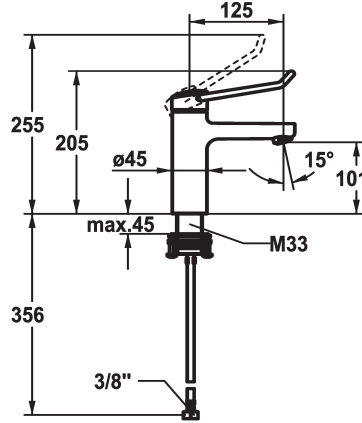

KWC VITA PRO 2.0 Miscelatore a leva - Lavabo

Modell-Linie: VITA PRO 2.0 | 12.528.051.000FL
Rubinetterie per bagni | Rubinetterie monocomando

KWC-No.

125224
chromeline, A 125, tubi flessibili di collegamento, con piletta

125225
chromeline, A 125, tubi flessibili di collegamento, senza piletta

- * Miscelatore a leva
- * Presa sicura per un utilizzo confortevole, semplice e sicuro
- * Leva di comando ergonomica e stabile in poliammide
- per un utilizzo ancora più plasmato sulle esigenze individuali, la leva curvata può essere montata ruotata nella calotta (standard: vedi immagine)
- * EcoProtect - risparmio idrico
- * Bocca fissa
- Neoperl® Perlator® laminar
- * KWC cartuccia di sicurezza M 35 OP

piletta

con comando per scarico

senza piletta

- con tecnica a dischi in ceramica
- regolazione continua della portata e della temperatura
- limitazione della temperatura
- Finecorsa rinforzato per flusso e temperatura (impostazione standard)
- * Tubi flessibili di collegamento da 3/8"
- * QuickInstallation - Fissaggio tramite raccordo filettato con viti di arresto
- * Foratura ø35 mm

5,8 l/min (3 bar)
senza piletta
tubi di collegamento flessibili
Fissato
azionamento superiore
chromeline
montaggio fisso
Hebelmischer
205
I
A125
A
101
Ottone
725592.502
6113 542.501