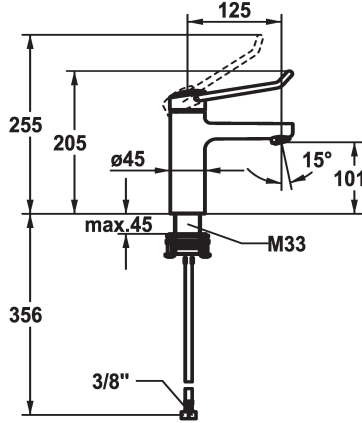

KWC VITA PRO 2.0 Lever mixer - Basin

Modell-Linie: VITA PRO 2.0 | 12.528.051.000FL
Kranen | Eengreepkranen

KWC-No.

125224

chrom, A 125, flexibele aansluitslangen, met afvoergarnituur

125225

chrom, A 125, flexibele aansluitslangen, zonder afvoergarnituur

afvoergarnituur

met aftapkraan

zonder aftapkraan

- Eengreepsmengkraan
- Bediening met goede grip en eenvoudig, veilig gebruik
- Ergonomische en stabiele bedieningshendel van polyamide
  - Voor individueel en nog beter aangepast gebruik kan de gebogen hendel gedraaid in de kap worden gemonteerd (standaard: zie afbeelding)
- EcoProtect - waterbesparende inrichting
- Vaste uitloop
  - Neoperl® Perlator® laminar
- KWC veiligheidspatroon M 35 OP

- met keramische-schijventechniek
- debiet en temperatuur traploos instelbaar
- temperatuurbegrenzing
- Versterkte aanslag voor uitstroomhoeveelheid en temperatuur (standaardinstelling)
- Flexibele aansluitslangen 3/8"
- QuickInstallation - Bevestiging met draadfitting met borgschroeven
- Tafelboring ø35 mm

Technical Data

Doorstroomhoeveelheid

5,8 l/min (3 bar)

afvoergarnituur

zonder aftapkraan

schroefverbindingen

flexibele aansluitslangen

uitloop

vast

Bediening

bovenbediening

Kleurcode

chromeline

Type installatie

staande montage

Kraan type

Hebelmischer

Hoogteafmeting

205

geluidsklasse

I

Projectie A

A125

Energielabel

A

Afmetingen wateruitlaat

101

Materiaal

Messing