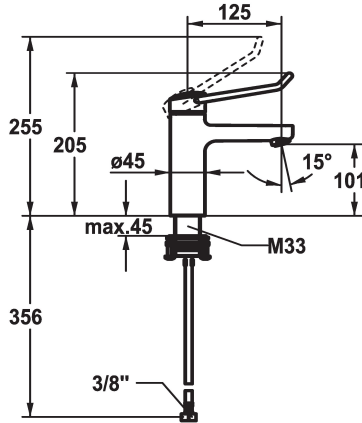

KWC VITA PRO 2.0 Lever mixer - Basin

Modell-Linie: VITA PRO 2.0 | 12.528.051.000FL
Kranen | Eengreepkranen

KWC-No.

125224

chrom, A 125, flexibele aansluitslangen, met afvoergarnituur

125225

chrom, A 125, flexibele aansluitslangen, zonder afvoergarnituur

- met keramische-schijventechniek
- debiet en temperatuur traploos instelbaar
- temperatuurbegrenzing
- Versterkte aanslag voor uitstroomhoeveelheid en temperatuur (standaardinstelling)
- * Flexibele aansluitslangen 3/8"
- * QuickInstallation - Bevestiging met draadfitting met borgschroeven
- * Tafelboring ø35 mm

Technical Data

A_Spout_Spray

5,8 l/min (3 bar)

afvoergarnituur

zonder aftapkraan

Connection

flexibele aansluitslangen

uitloop

A

Afmetingen wateruitlaat

101

Materiaal

Messing