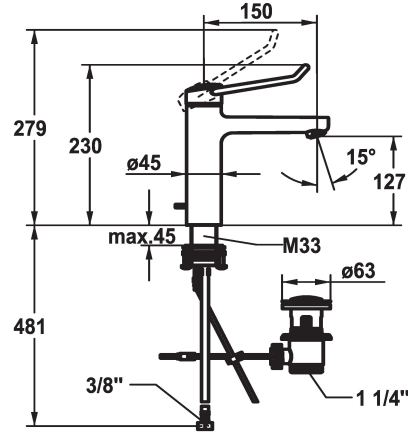

KWC VITA PRO 2.0 Hebelmischer - Waschtisch

Modell-Linie: VITA PRO 2.0 | 12.528.042.000FL
Armaturen | Manuelle Armaturen

KWC-Nr.

125226
chromeline, A 150, flexible Anschlusschläuche, mit Ablaufgarnitur

125227
chromeline, A 150, flexible Anschlusschläuche, ohne Ablaufgarnitur

- * Hebelmischer
- * Bedienung für einen sicheren Griff, sowie einfache und sichere Handhabung
- * Ergonomischer und stabiler Bedienhebel aus Polyamid
- für eine individuell noch angepasste Handhabung kann der abgekröpfte Hebel gedreht in die Kappe montiert werden (Standard: siehe Abbildung)
- * EcoProtect - Wasserspareinrichtung
- * Auslauf fest
- Neoperl® Perlator® laminar
- * KWC Steuerpatrone M 35 OP

Ablaufgarnitur

mit Ablaufgarnitur

ohne Ablaufgarnitur

- mit Keramikscheibentechnik
- Auslaufmenge und Temperatur stufenlos einstellbar
- Temperaturbegrenzung
- Verstärkter Anschlag bei Auslaufmenge und Temperatur (Standardeinstellung)
- * Flexible Anschlusschläuche 3/8"
- * QuickInstallation - Befestigung mit Gewindestutzen M33 x 1.5 mit Feststellschrauben
- * Tischbohrung ø35 mm
- * Lieferumfang:
- KWC Ablaufventil Z.538.581.000

5,8 l/min (3 bar)
mit Ablaufgarnitur
Flexible Anschlusschläuche
fest
topbedient
chromeline
Standmontage
Hebelmischer
230
I
A 150
A
127
Messing