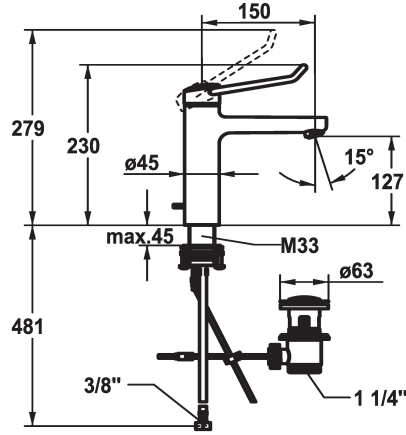

KWC VITA PRO 2.0 Hebelmischer - Waschtisch

Modell-Linie: VITA PRO 2.0 | 12.528.042.000FL
Armaturen | Manuelle Armaturen

KWC-Nr.

125226
chromeline, A 150, flexible Anschlusschläuche, mit Ablaufgarnitur

125227
chromeline, A 150, flexible Anschlusschläuche, ohne Ablaufgarnitur

- * Hebelmischer
- * Bedienung für einen sicheren Griff, sowie einfache und sichere Handhabung
- * Ergonomischer und stabiler Bedienhebel aus Polyamid
- für eine individuell noch angepasste Handhabung kann der abgekröpfte Hebel gedreht in die Kappe montiert werden (Standard: siehe Abbildung)
- * EcoProtect - Wasserspareinrichtung
- * Auslauf fest
- Neoperl® Perlator® laminar
- * KWC Steuerpatrone M 35 OP

Ablaufgarnitur

mit Ablaufgarnitur

ohne Ablaufgarnitur

- mit Keramikscheibentechnik
- Auslaufmenge und Temperatur stufenlos einstellbar
- Temperaturbegrenzung
- Verstärkter Anschlag bei Auslaufmenge und Temperatur (Standardeinstellung)
- * Flexible Anschlusschläuche 3/8"
- * QuickInstallation - Befestigung mit Gewindestutzen M33 x 1.5 mit Feststellschrauben
- * Tischbohrung ø35 mm
- * Lieferumfang:
- KWC Ablaufventil Z.538.581.000

5,8 l/min (3 bar)
mit Ablaufgarnitur
Flexible Anschlusschläuche
fest
topbedient
chromeline
Standmontage
Hebelmischer
230
I
A 150
A
127
Messing
725593.502
6113 553.501