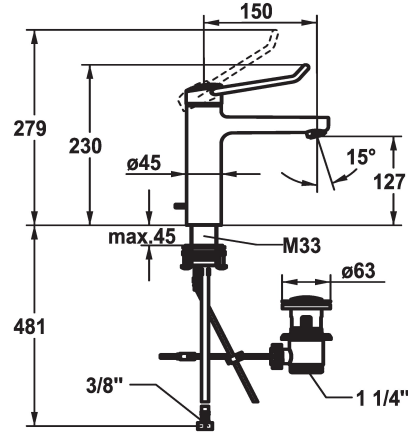

KWC VITA PRO 2.0 Hebelmischer - Waschtisch

Modell-Linie: VITA PRO 2.0 | 12.528.042.000FL
Armaturen | Manuelle Armaturen

KWC-Nr.

125226
chromeline, A 150, flexible Anschlusschläuche, mit Ablaufgarnitur

125227
chromeline, A 150, flexible Anschlusschläuche, ohne Ablaufgarnitur

- * Hebelmischer
- * Bedienung für einen sicheren Griff, sowie einfache und sichere Handhabung
- * Ergonomischer und stabiler Bedienhebel aus Polyamid
- für eine individuell noch angepasste Handhabung kann der abgekröpfte Hebel gedreht in die Kappe montiert werden (Standard: siehe Abbildung)
- * EcoProtect - Wasserspareinrichtung
- * Auslauf fest
- Neoperl® Perlator® laminar
- * KWC Steuerpatrone M 35 OP

Ablaufgarnitur

mit Ablaufgarnitur

ohne Ablaufgarnitur

- mit Keramikscheibentechnik
- Auslaufmenge und Temperatur stufenlos einstellbar
- Temperaturbegrenzung
- Verstärkter Anschlag bei Auslaufmenge und Temperatur (Standardeinstellung)
- * Flexible Anschlusschläuche 3/8"
- * QuickInstallation - Befestigung mit Gewindestutzen M33 x 1.5 mit Feststellschrauben
- * Tischbohrung ø35 mm
- * Lieferumfang:
- KWC Ablaufventil Z.538.581.000

5,8 l/min (3 bar)
mit Ablaufgarnitur
Flexible Anschlusschläuche
fest
topbedient
chromeline
Standmontage
Hebelmischer
230
I
A 150
A
127
Messing

Ersatzteile

KWC VITA PRO 2.0
Hebelmischer - Waschtisch

Modell-Linie: VITA PRO 2.0 | 12.528.042.000FL
Armaturen | Manuelle Armaturen