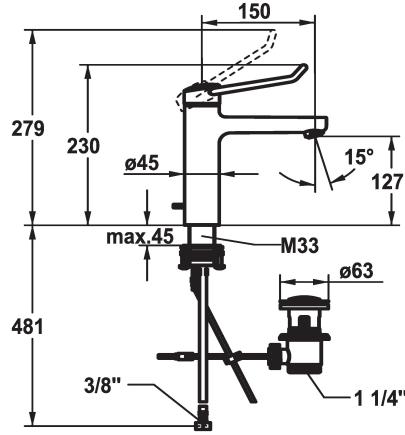

KWC VITA PRO 2.0 Monomando - Lavabo

Modell-Linie: VITA PRO 2.0 | 12.528.042.000FL
Griferías de lavabo | Grifo para lavabo

KWC-No.

125226
cromado, A 150, tubos conexión flexibles, con vaciador automático

125227
cromado, A 150, tubos conexión flexibles, sin vaciador automático

- * Monomando
- * Mando con agarre firme, manejo sencillo y seguro
- * Palanca de mando ergonómica y estable, de poliamida
- para un manejo todavía más personalizado, el mando acodado puede montarse girado en el casquillo (estándar: ver imagen)
- * EcoProtect - dispositivo de ahorro de agua
- * Caño fijo
- Neoperl® Perlator® laminar
- * KWC cartucho de seguridad M 35 OP
- con tecnología de discos cerámicos

vaciador automático

con válvula de vaciado

sin válvula de vaciado

- caudal y temperatura regulables
- limitador de temperatura
- Tope reforzado en flujo de salida y temperatura (ajuste estándar)
- * Tubos conexión flexibles 3/8"
- * QuickInstallation - Fijación mediante conexión roscada con tornillos de fijación
- * Medida orificios $\varnothing 35$ mm
- * Volumen de entrega:
- Válvula vaciado KWC Z.538.581.000

5,8 l/min (3 bar)
con válvula de vaciado
tubos de conexión flexibles
Fijado
accionamiento superior
chromeline
Standmontage
Hebelmischer
230
l
A150
A
127
Latón