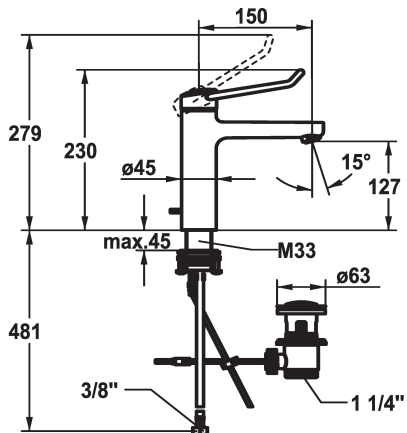

KWC VITA PRO 2.0 Mitigeur à levier - Lavabo

Modell-Linie: VITA PRO 2.0 | 12.528.042.000FL
Robinetteries | Robinets à monocommande

KWC-No.

125226
chromeline, A 150, raccords flexibles, avec vidage

125227
chromeline, A 150, raccords flexibles, sans vidage

- * Mitigeur à levier
- * Prise en main sûre au niveau de la poignée, manipulation sûre et simple
- * Levier de commande ergonomique et résistant: en polyamide
- pour un maniement personnalisé, le levier coudé peut être inversé pour son montage dans la calotte (standard: voir figure)
- * EcoProtect - économiseur d'eau
- * Bec fixe
- Neoperl® Perlator® jet laminaire
- * KWC cartouche M 35 OP
- avec technique à disques céramique

vidage

avec vidage

sans vidage

- réglage de débit et de température continu
- limitation de température
- Butée renforcée pour le débit de sortie et la température (réglage standard)
- * Raccords flexibles 3/8"
- * QuickInstallation - Fixation à l'aide de raccords filetés avec vis de blocage
- * Perçage utile ø35 mm
- * Livraison:
- Garniture de vidage KWC Z.538.581.000

5,8 l/min (3 bar)
avec vidage
tuyaux de raccordement flexibles
Fixe
commande par le haut
chromeline
montage vertical
Hebelmischer
230
I
A150
A
127
Laiton