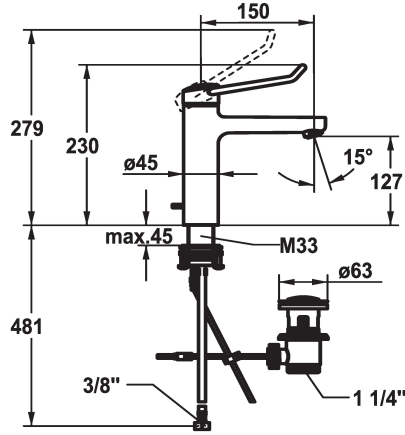

KWC VITA PRO 2.0

Mitigeur à levier - Lavabo

Modell-Linie: VITA PRO 2.0 | 12.528.042.000FL
Robinetteries | Robinets à monocommande

KWC-No.

125226
chromeline, A 150, raccords flexibles, avec vidage

125227
chromeline, A 150, raccords flexibles, sans vidage

- Mitigeur à levier
- Prise en main sûre au niveau de la poignée, manipulation sûre et simple
- Levier de commande ergonomique et résistant: en polyamide
- pour un maniement personnalisé, le levier coudé peut être inversé pour son montage dans la calotte (standard: voir figure)
- EcoProtect - économiseur d'eau
- Bec fixe
- Neoperl® Perlator® jet laminaire
- KWC cartouche M 35 OP
- avec technique à disques céramique

vidage

avec vidage

sans vidage

- réglage de débit et de température continu
- limitation de température
- Butée renforcée pour le débit de sortie et la température (réglage standard)
- Raccords flexibles 3/8"
- QuickInstallation - Fixation à l'aide de raccords filetés avec vis de blocage
- Perçage utile ø35 mm
- Livraison:
- Garniture de vidage KWC Z.538.581.000

Données techniques

Débit	5,8 l/min (3 bar)
vidage	avec vidage
Raccord	tuyaux de raccordement flexibles
goulot	Fixe
Commande	commande par le haut
Code couleur	chromeline
Type d'installation	montage vertical
Type de robinet	Hebelmischer
Dimension de la hauteur	230
Groupe de bruit pour la robinetterie	I
Projection A	A150
Label énergétique	A
Dimension de la sortie d'eau	127
Matière	Laiton

Débit	5,8 l/min (3 bar)
vidage	avec vidage
Raccord	tuyaux de raccordement flexibles
goulot	Fixe
Commande	commande par le haut
Code couleur	chromeline
Type d'installation	montage vertical
Type de robinet	Hebelmischer
Dimension de la hauteur	230
Groupe de bruit pour la robinetterie	I
Projection A	A150
Label énergétique	A
Dimension de la sortie d'eau	127
Matière	Laiton